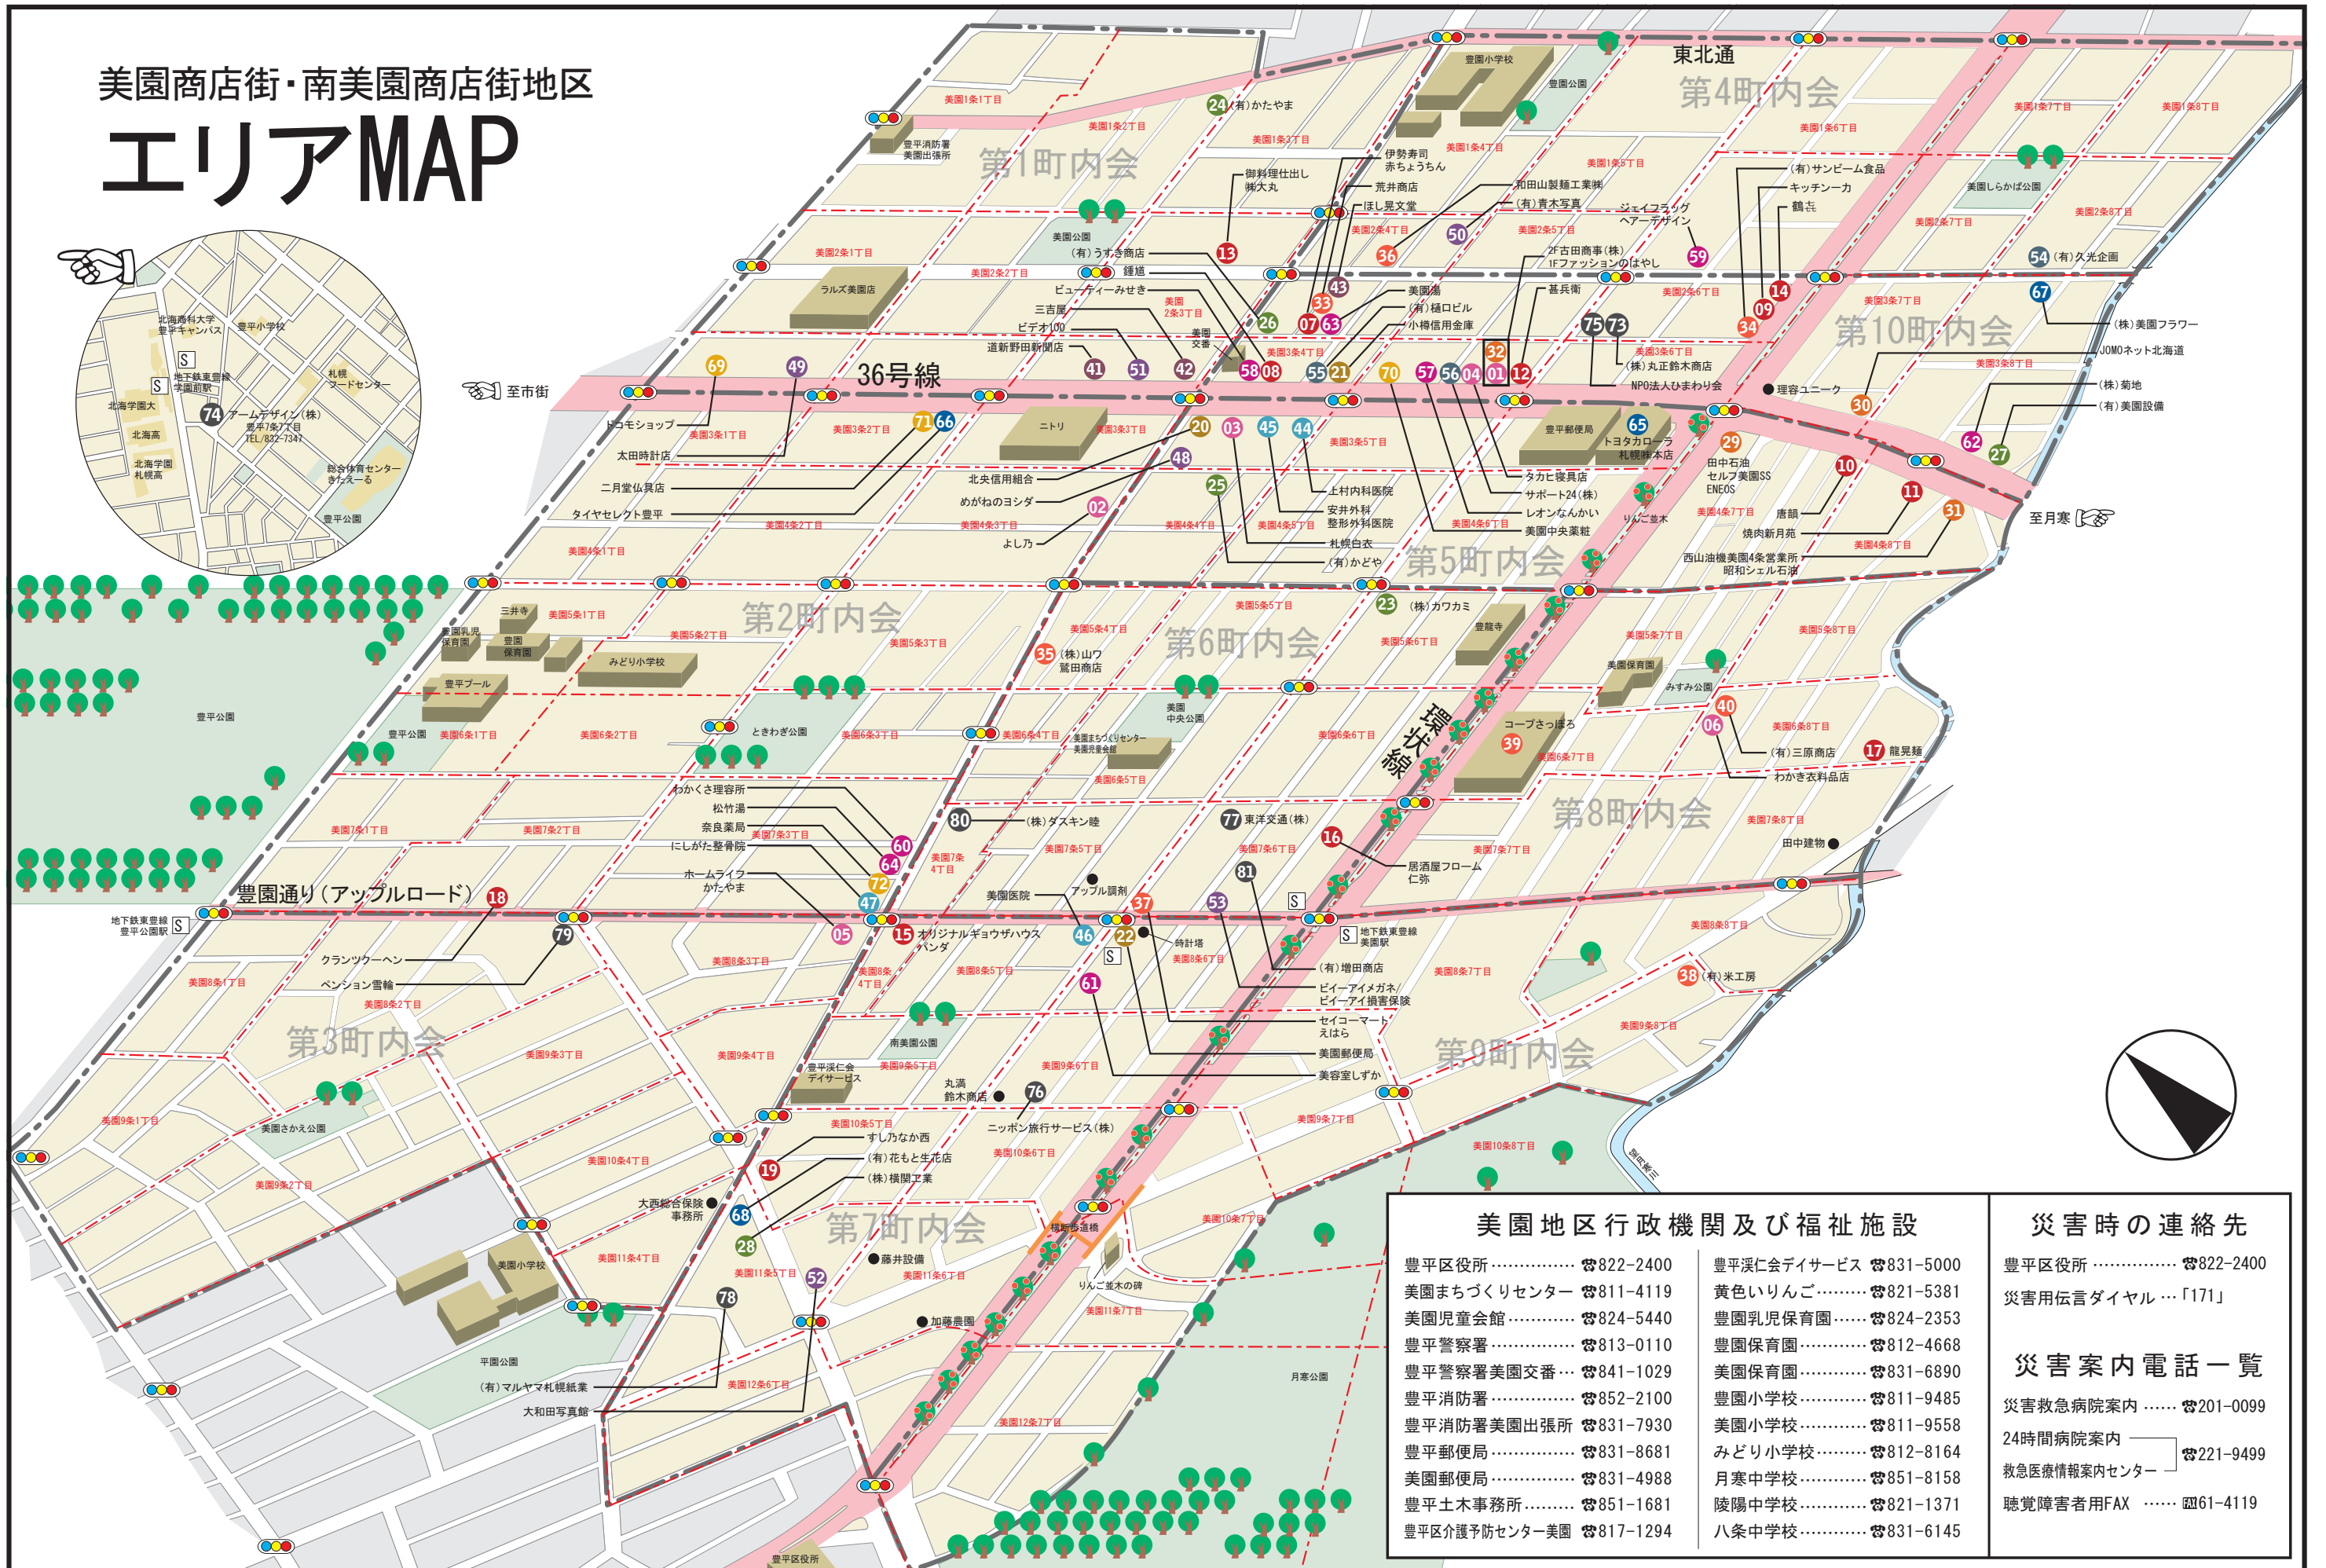

美園商店街・南美園商店街地区

エリアMAP

美園地区行政機関及び福祉施設

- 豊平区役所…………… ☎822-2400
- 美園まちづくりセンター ☎811-4119
- 美園児童会館…………… ☎824-5440
- 豊平警察署…………… ☎813-0110
- 豊平警察署美園交番… ☎841-1029
- 豊平消防署…………… ☎852-2100
- 豊平消防署美園出張所 ☎831-7930
- 豊平郵便局…………… ☎831-8681
- 美園郵便局…………… ☎831-4988
- 豊平土木事務所……… ☎851-1681
- 豊平介護予防センター-美園 ☎817-1294

- 豊平溪仁会デイサービス ☎831-5000
- 黄色いりんご…………… ☎821-5381
- 豊園乳児保育園…………… ☎824-2353
- 豊園保育園…………… ☎812-4668
- 美園保育園…………… ☎831-6890
- 豊園小学校…………… ☎811-9485
- 美園小学校…………… ☎811-9558
- みどり小学校…………… ☎812-8164
- 月寒中学校…………… ☎851-8158
- 陵陽中学校…………… ☎821-1371
- 八条中学校…………… ☎831-6145

災害時の連絡先

- 豊平区役所…………… ☎822-2400
- 災害用伝言ダイヤル…「171」
- 災害案内電話一覧**
- 災害救急病院案内…… ☎201-0099
- 24時間病院案内………… ☎221-9499
- 救急医療情報案内センター
- 聴覚障害者用FAX …… ☎61-4119