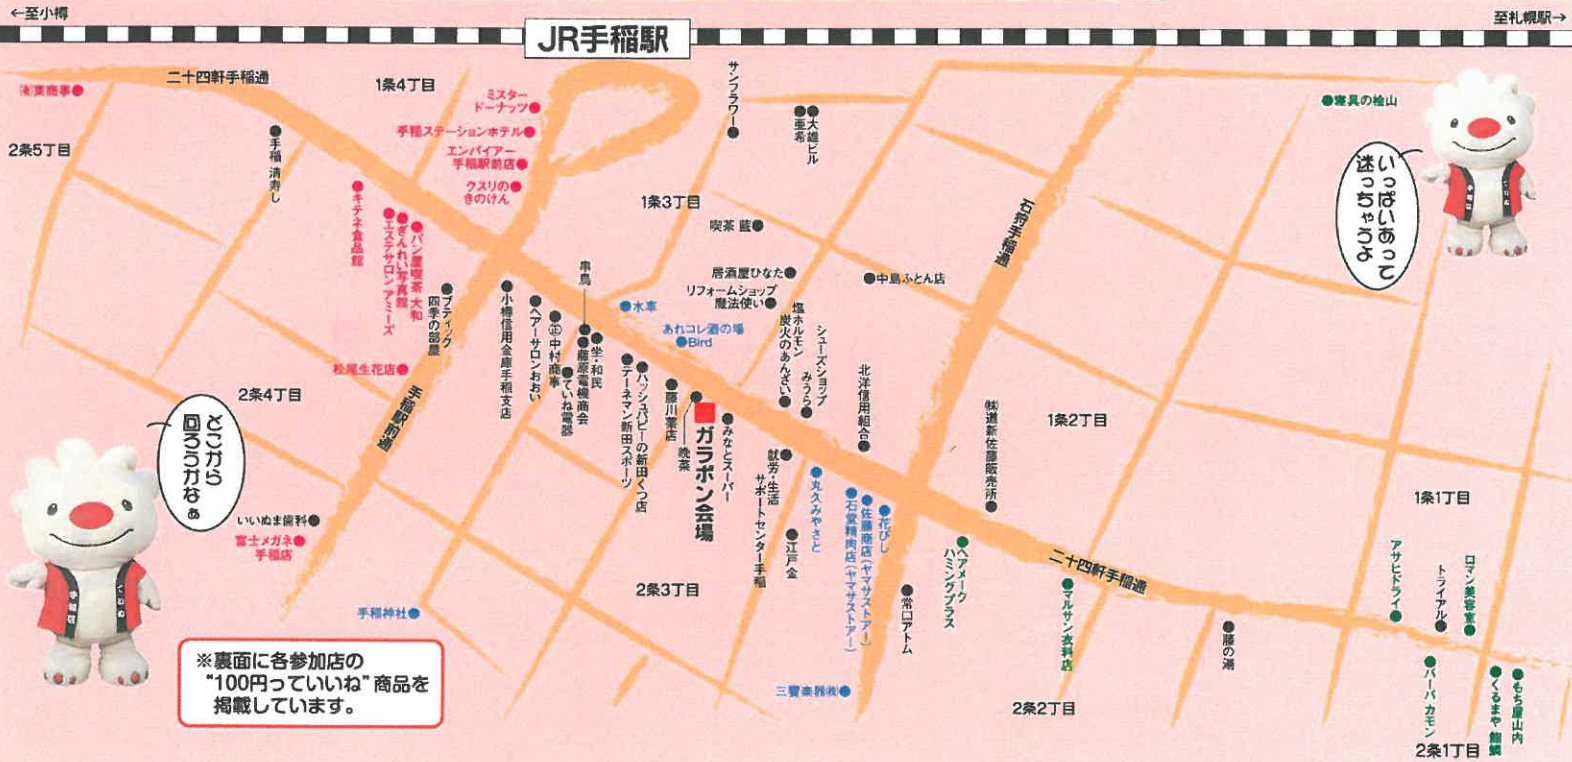

2014 ていね本町
いいものの発見!

10月4日(土) 午前11時▶午後2時

100円っていいね 商店街

※当日は、各店駐車場を用意しておりませんので
お車での越しはご遠慮ください。
※イベント内容等は、変更になる場合がございますご了承ください。

イベント

スタンプラリー (5ヶ所回って)
ガラポンに挑戦!

場所 ポケットパーク
(みなとスーパーさん隣)

特賞

スタンプラリーカード

1	2	3
4	5	5ヶ所全部を スタンプする

※印がなければ無効になります
おとこ _____ 区 _____ 条 _____
丁目 _____
男・女 _____ 年齢 _____ 才 _____

- ルール
- お買上げのお店で必ず印をもらってください。
 - 参加資格に制限はありません。

※裏面に各参加店の
"100円っていいね" 商品を
掲載しています。