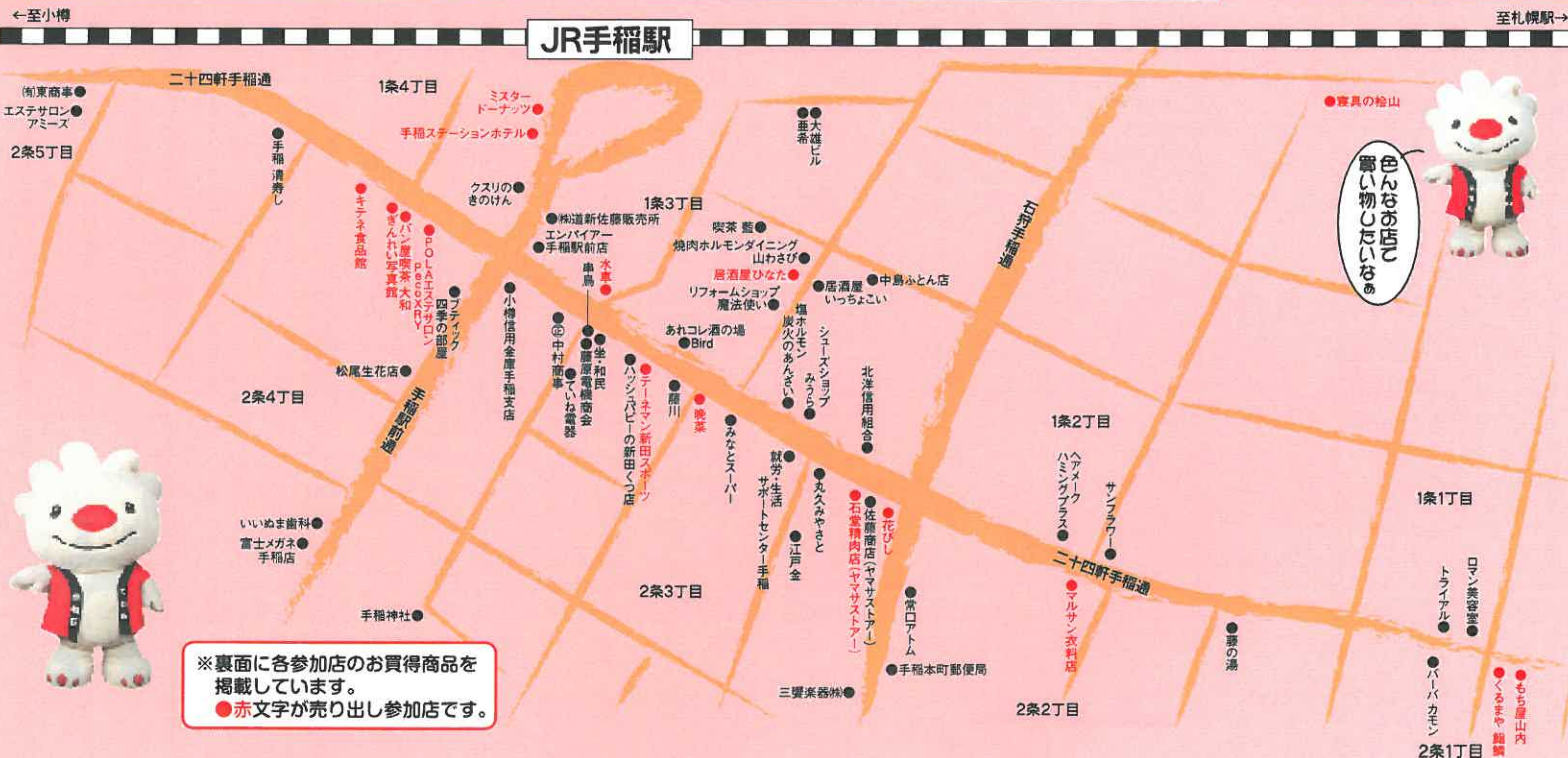

10月23日(金)~10月31日(土)

ていね本町プレミアム商店街

※各店駐車場を用意しておりませんので、お車でのお越しはご遠慮ください。(一部のお店に駐車場があります)
※イベント内容等は、変更になる場合がございますご了承ください。

期間中組合加盟全店で実施!! プレミアム商品券又は現金でお買上げ1,100円毎に
スタンプ1個捺印し、3個集めると抽選に応募できます。

10名様に **JCB商品券1万円が当たる!**

抽選日/11月5日(木) ※当選者の発表は商品券の発送をもって代えさせていただきます。

主催：手稲本町商店街振興組合

お問い合わせ先/HANABISHI 694-3111 (高橋)

—— 経営に関することはなんでもお気軽にご相談ください ——

共催：札幌商工会議所中小企業相談所西支所

〒063-0051 札幌市西区宮の沢1条1丁目 宮の沢1条ビル3階
TEL 665-6431 FAX 665-6432

スタンプカード

1	2	3
		応募できます
お店の方に渡して下さい		

※印がなければ無効になります

おところ _____ 区 _____ 条 _____

_____ 丁目 _____

おなまえ _____

TEL _____

ルール

1. お買上げのお店で必ず印をもらってください。
  2. 参加資格に制限はありません。
2. ※お客様の個人情報には適正に保護・管理し、今回のイベント以外には使用いたしません。

※裏面に各参加店のお買得商品を掲載しています。
●赤文字が売り出し参加店です。