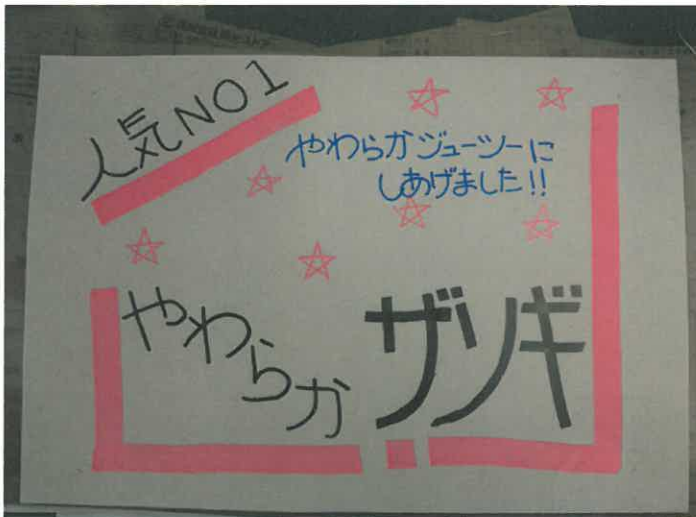

(スーパー平岡店 さんの作品)