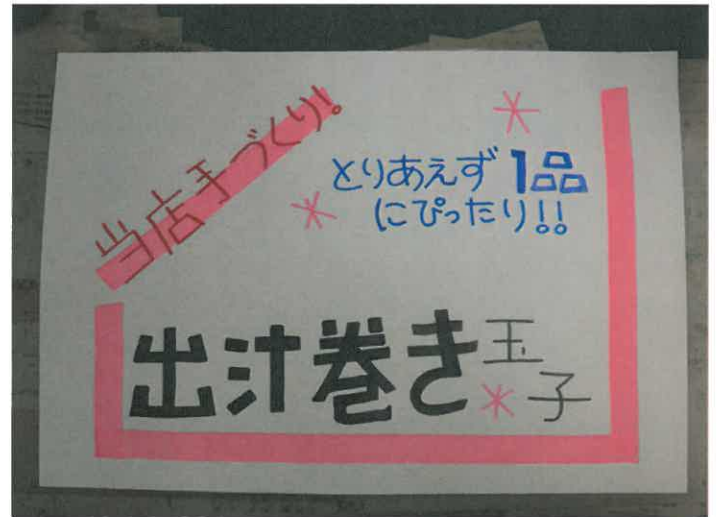

(スーパー平岡店 さんの作品)