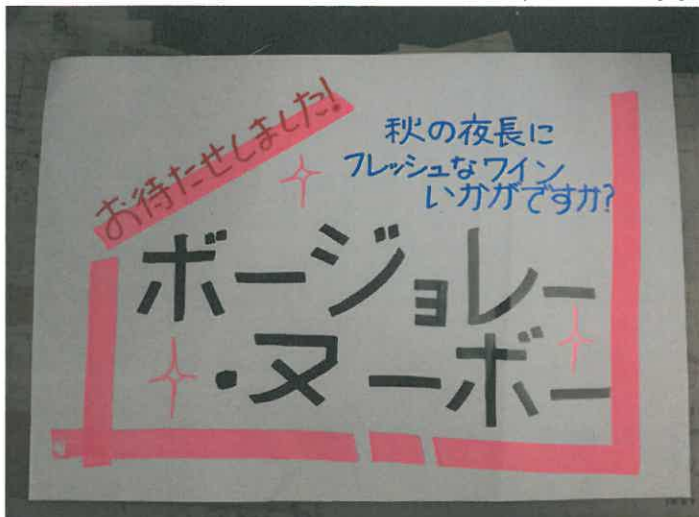

(スーパー平岡店 さんの作品)