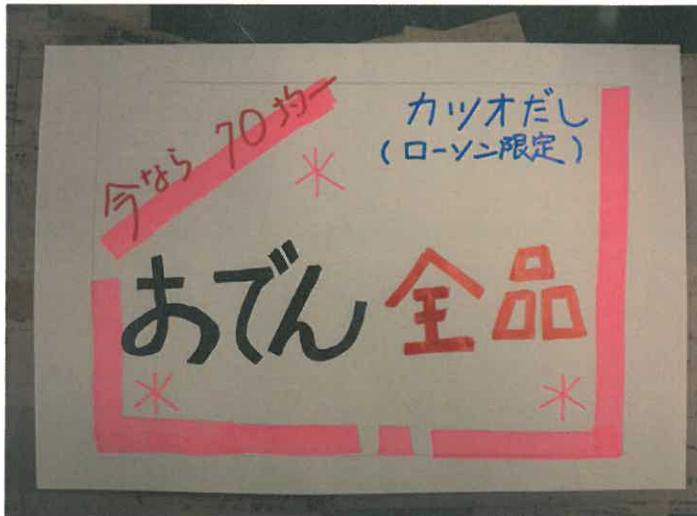

## 『清田地区商工振興会 /POP実習室』

2014・11・12(水)開催 清田地区商工振興会  
於:商店街・会議室

ご参加くださった10名の皆さん、大変熱心に受講いただき、ありがとうございました。

POPの基本から「2時間」で仕上げた作品は、終了と同時に回収させていただきましたので、ここに当日の作品を掲載させていただきます。ご確認ください。

昨年から新たに設けましたこのコース、「入店されたお客様に」訴求するため、商品やレジ前等に掲示するカード式手描きPOPです。

HPをご覧の皆様も是非参考にしてください。

( 旬屋(ときや) さんの作品 )

( スーパー平岡店 さんの作品 )

( スーパー平岡店 さんの作品 )

( ローソン清田1条店 さんの作品 )

( ローソン清田1条店 さんの作品 )

( 商店街事務局 さんの作品 )