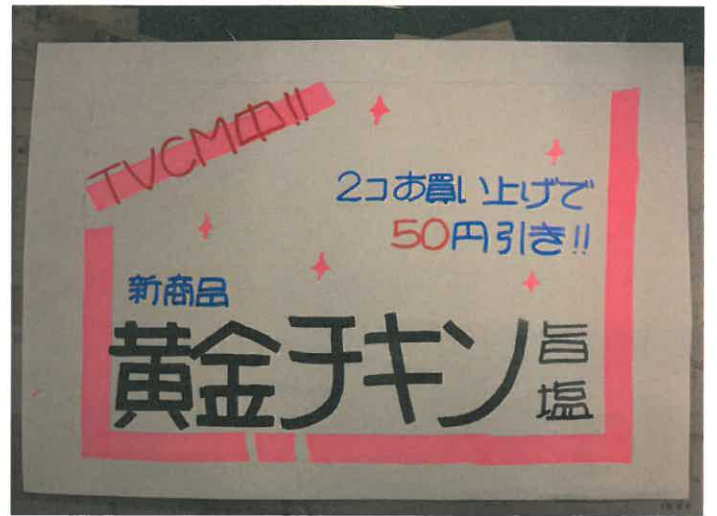

## 『清田地区商工振興会 /POP実習室』

2014・11・12(水)開催 清田地区商工振興会  
於:商店街・会議室

ご参加くださった10名の皆さん、大変熱心に受講いただき、ありがとうございました。

POPの基本から「2時間」で仕上げた作品は、終了と同時に回収させていただきましたので、ここに当日の作品を掲載させていただきます。ご確認ください。

昨年から新たに設けましたこのコース、「入店されたお客様に」訴求するため、商品やレジ前等に掲示するカード式手描きPOPです。

HPをご覧の皆様も是非参考にしてください。

( 旬屋(ときや) さんの作品 )

( スーパー平岡店 さんの作品 )

( スーパー平岡店 さんの作品 )

( ローソン清田1条店 さんの作品 )

( ローソン清田1条店 さんの作品 )

( 商店街事務局 さんの作品 )