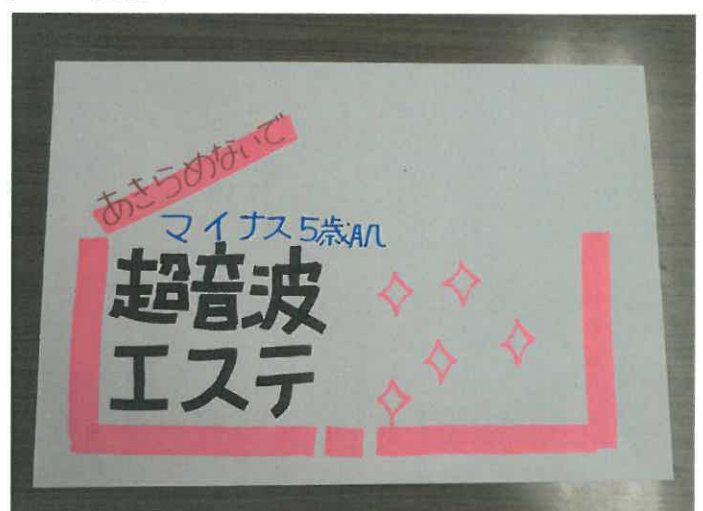

『行啓通商店街 / POP実習室』

12/3(火)開催 行啓通商店街振興組合
於: 商店街・会議室

ご参加くださった5名の皆さん、大変熱心に受講いただき、ありがとうございました。

POPの基本から「2時間」で仕上げた作品は、終了と同時に回収させていただきましたので、ここに当日の作品を掲載させていただきます。ご確認ください。

・この講習会、思った以上に充実していた
・すぐにお店で活用します
等のご意見をいただきました。

・参加者の内、3名の方が日常お店で継続して実践しております。

今年から新たに設けましたこのコース、「入店されたお客様に」訴求するため、商品やレジ前等に掲示するカード式手描きPOPです。

HPをご覧の皆様も是非参考にしてください。

【沼澤先生の試作】

(from ZERO さんの作品)

(流星館治療院 さんの作品)

(リフレトミコ さんの作品)

(株式会社小島薬局 さんの作品)