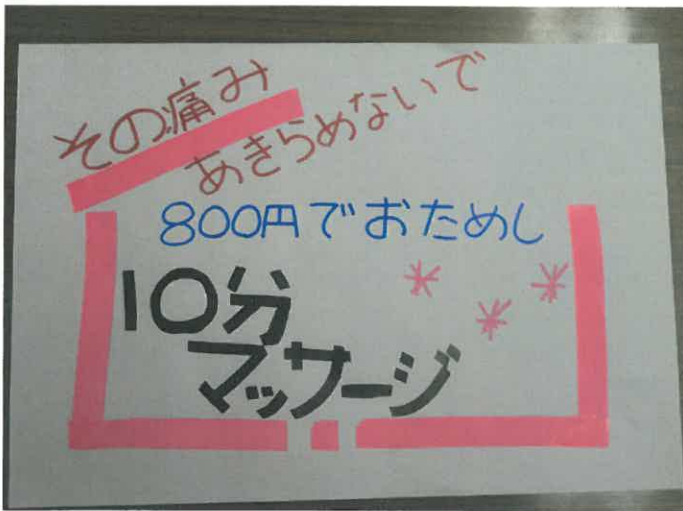

『行啓通商店街 / POP実習室』

12/3(火)開催 行啓通商店街振興組合
於: 商店街・会議室

ご参加くださった5名の皆さん、大変熱心に受講いただき、ありがとうございました。

POPの基本から「2時間」で仕上げた作品は、終了と同時に回収させていただきましたので、ここに当日の作品を掲載させていただきます。ご確認ください。

・この講習会、思った以上に充実していた
・すぐにお店で活用します
等のご意見をいただきました。

・参加者の内、3名の方が日常お店で継続して実践しております。

今年から新たに設けましたこのコース、「入店されたお客様に」訴求するため、商品やレジ前等に掲示するカード式手描きPOPです。

HPをご覧の皆様も是非参考にしてください。

【沼澤先生の試作】

(from ZERO さんの作品)

(流星館治療院 さんの作品)

(リフレトミコ さんの作品)

(株式会社小島薬局 さんの作品)