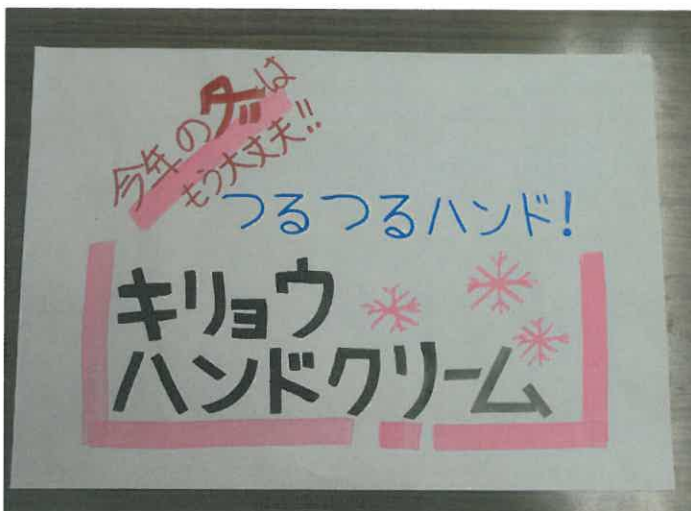

『行啓通商店街 / POP実習室』

12/3(火)開催 行啓通商店街振興組合
於: 商店街・会議室

ご参加くださった5名の皆さん、大変熱心に受講いただき、ありがとうございました。

POPの基本から「2時間」で仕上げた作品は、終了と同時に回収させていただきましたので、ここに当日の作品を掲載させていただきます。ご確認ください。

・この講習会、思った以上に充実していた
・すぐにお店で活用します
等のご意見をいただきました。

・参加者の内、3名の方が日常お店で継続して実践しております。

今年から新たに設けましたこのコース、「入店されたお客様に」訴求するため、商品やレジ前等に掲示するカード式手描きPOPです。

HPをご覧の皆様も是非参考にしてください。

【沼澤先生の試作】

(from ZERO さんの作品)

(流星館治療院 さんの作品)

(リフレトミコ さんの作品)

(株式会社小島薬局 さんの作品)