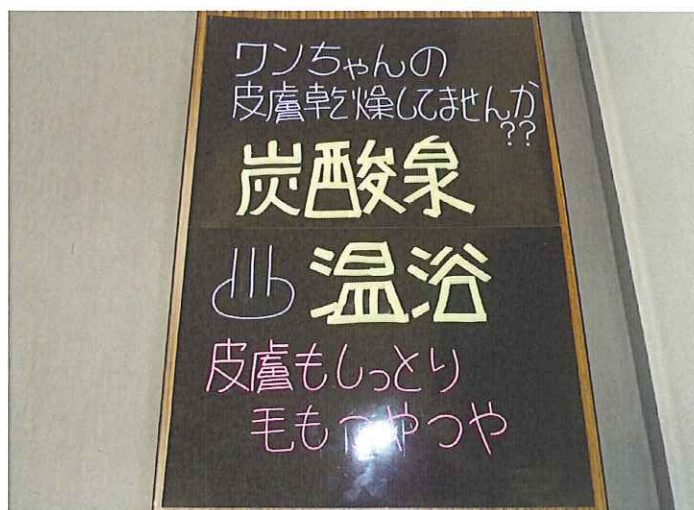

『 あいの里商工振興会 /POP実習室 』

12/5(水)開催の「あいの里会場」

於:JR「あいの里教育大駅」会議室

ご参加くださいました17名の皆さん、大変熱心に受講いただき、ありがとうございました。

POPの基本から「2時間」で仕上げた作品は、終了と同時に回収させていただきましたので、ここに当日の各作品を掲載させていただきます。ご確認ください。

また、他の会場の作品集も是非、今後の参考にご覧いただくと幸いです。

なお作品は、各会場共通で下記の基本パターンに基づき作成いただいております。

▶ <作成ポイント> … 3つに分ける!

見本(1 … 色で3つに分ける

見本(2 … 文字の大きさを3つに分ける

見本(3 … 線で3つに分ける

(フラワーショップ 菜葉 さんの作品)

(喫茶 手風琴 さんの作品)

(つぼ八 あいの里店 さんの作品)

(読売新聞あいの里サービスセンター さんの作品)

(DOG SALON Paw Print さんの作品)

(札幌ファミリー歯科医院 さんの作品)

(移動 Cafe BUN さんの作品)

(札幌協働福祉会 学園通り あくていぶ さんの作品)

(北海道文化舎 さんの作品)

(あいの里燃料店 <駄菓子 亀屋> さんの作品)