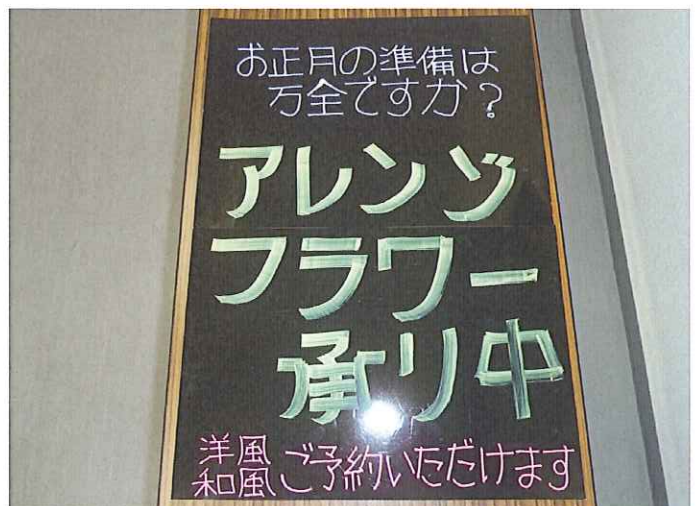

『 あいの里商工振興会 /POP実習室 』

12/5(水)開催の「あいの里会場」

於:JR「あいの里教育大駅」会議室

ご参加くださいました17名の皆さん、大変熱心に受講いただき、ありがとうございました。

POPの基本から「2時間」で仕上げた作品は、終了と同時に回収させていただきましたので、ここに当日の各作品を掲載させていただきます。ご確認ください。

また、他の会場の作品集も是非、今後の参考にご覧いただくと幸いです。

なお作品は、各会場共通で下記の基本パターンに基づき作成いただいております。

▶ <作成ポイント> … 3つに分ける!

見本(1 … 色で3つに分ける

見本(2 … 文字の大きさを3つに分ける

見本(3 … 線で3つに分ける

(フラワーショップ 菜葉 さんの作品)

(喫茶 手風琴 さんの作品)

(つぼ八 あいの里店 さんの作品)