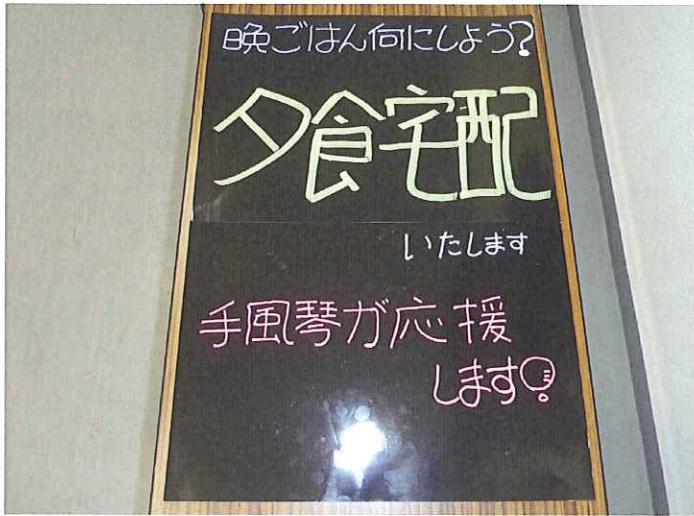

『 あいの里商工振興会 /POP実習室 』

12/5(水)開催の「あいの里会場」

於:JR「あいの里教育大駅」会議室

ご参加くださいました17名の皆さん、大変熱心に受講いただき、ありがとうございました。

POPの基本から「2時間」で仕上げた作品は、終了と同時に回収させていただきましたので、ここに当日の各作品を掲載させていただきます。ご確認ください。

また、他の会場の作品集も是非、今後の参考にご覧いただくと幸いです。

なお作品は、各会場共通で下記の基本パターンに基づき作成いただいております。

▶ <作成ポイント> … 3つに分ける!

見本(1 … 色で3つに分ける

見本(2 … 文字の大きさを3つに分ける

見本(3 … 線で3つに分ける

(フラワーショップ 菜葉 さんの作品)

(喫茶 手風琴 さんの作品)

(つぼ八 あいの里店 さんの作品)

(読売新聞あいの里サービスセンター さんの作品)

(DOG SALON Paw Print さんの作品)

(札幌ファミリー歯科医院 さんの作品)

(移動 Cafe BUN さんの作品)

(札幌協働福祉会 学園通り あくていぶ さんの作品)

(北海道文化舎 さんの作品)

(あいの里燃料店 <駄菓子 亀屋> さんの作品)